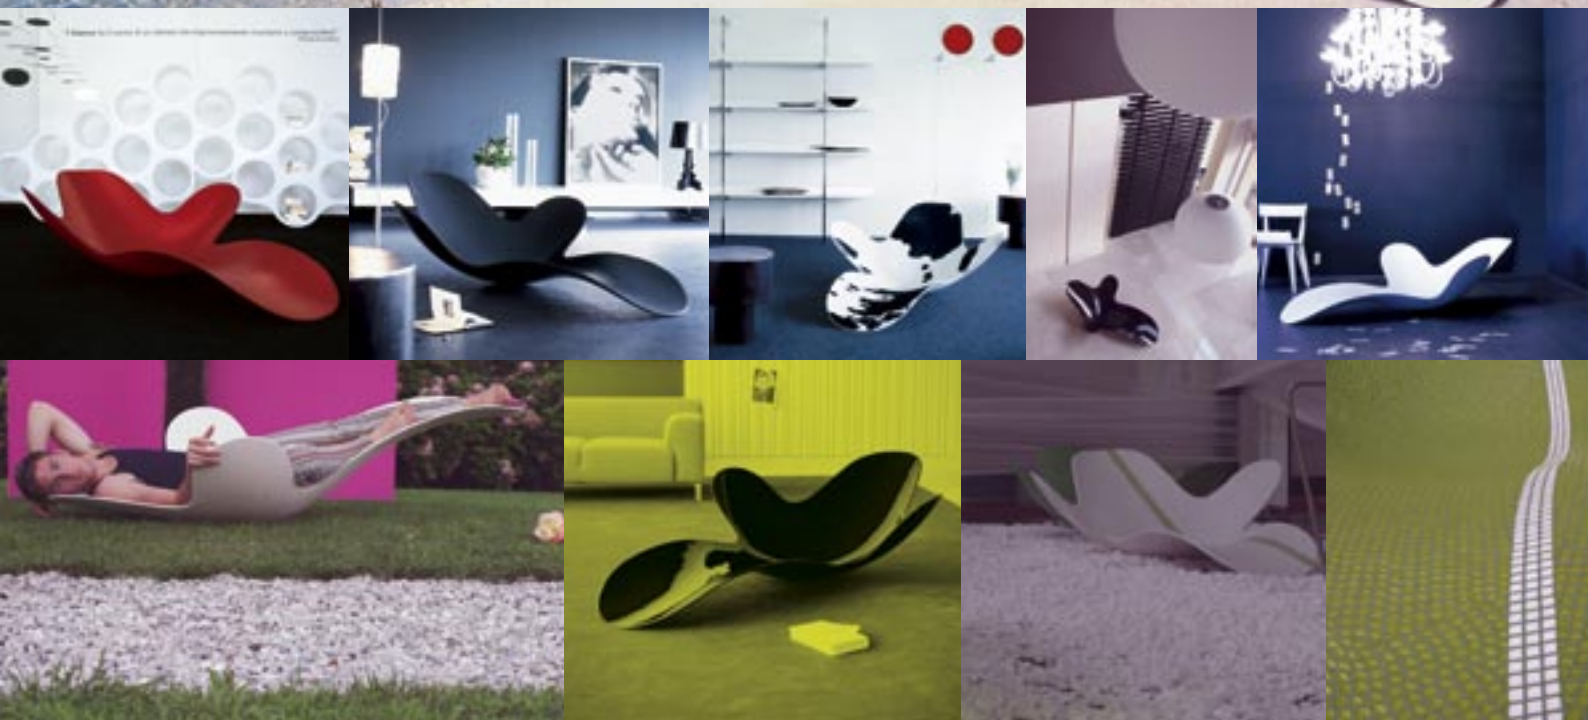

LAZY MARY
design monica graffeo

LAZY MARY

design monica graffeo

50

122

185

La seduzione intrecciata al comfort, anche dove altri sembrano farne a meno. LAZY MARY, oggetto della pigrizia, accoglie generosamente, stimola i sensi. Sfrutta il baricentro del corpo per cullare in totale sicurezza favorendo la circolazione. Trasforma gli spazi, i bordi piscina, le aree relax, i giardini e le spiagge. Un lettino-scultura che nella versione verniciata dà carattere anche agli spazi interni.

Scocca in resine composite stampata ad iniezione, colorata in pasta adatta per gli esterni, resiste all'acqua e agli agenti atmosferici. La particolare lavorazione della materia prima dà origine ad una texture che può presentare leggere irregolarità. Disponibile cruda, laccata e rivestita in pelle.

Seduction interlaced with comfort, where others seem to do without. LAZY MARY, object of lazyness, receives generously and stimulates the senses. The body benefits by complete and constant centering, for rocking in total security, accompanying the movements of its host. LAZY MARY transforms spaces such as the swimming pool, relaxation areas, gardens and beaches. A seating-sculpture characterizing the inner spaces.