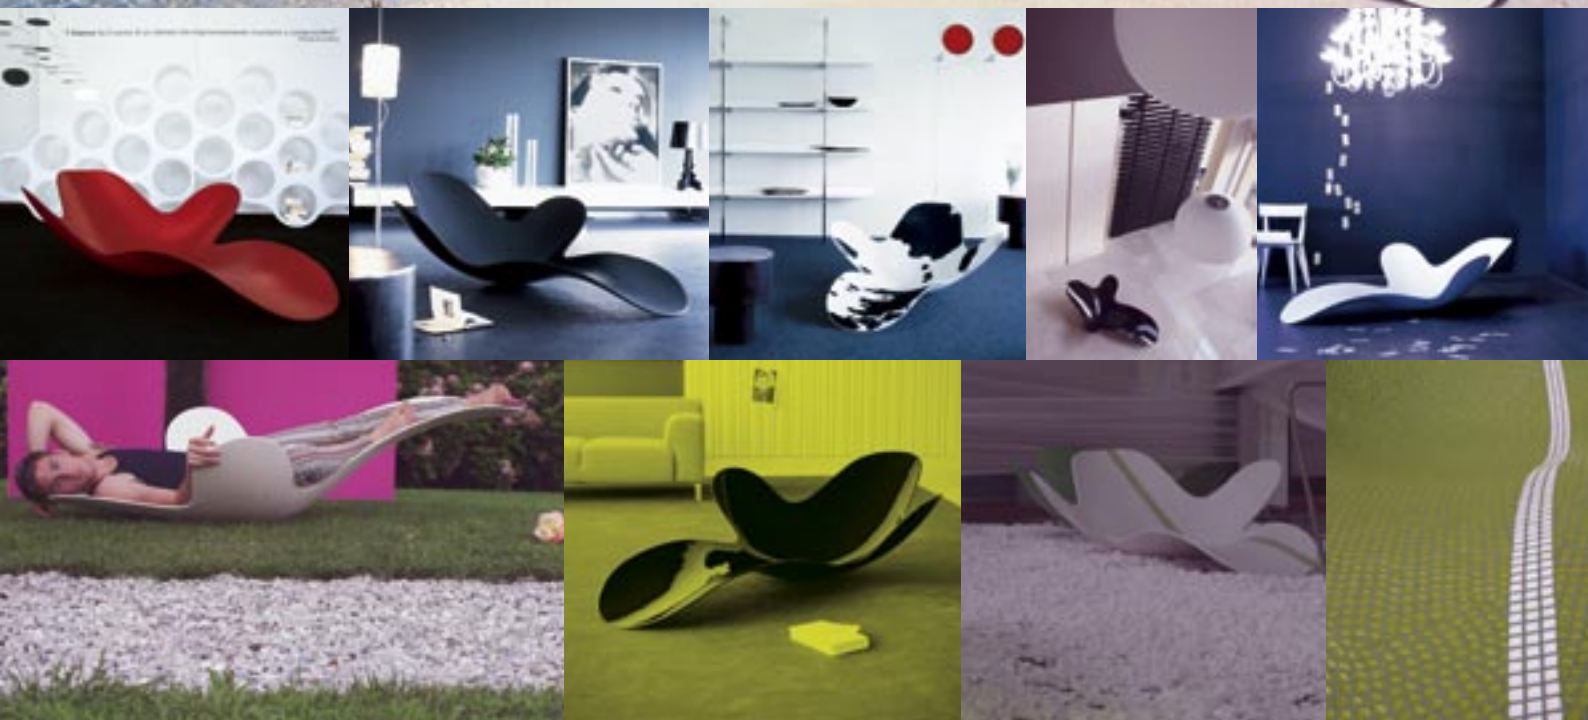

**LAZY MARY**  
design monica graffeo

**LAZY MARY**

design monica graffeo

50

122

185

La seduzione intrecciata al comfort, anche dove altri sembrano farne a meno. LAZY MARY, oggetto della pigrizia, accoglie generosamente, stimola i sensi. Sfrutta il baricentro del corpo per cullare in totale sicurezza favorendo la circolazione. Trasforma gli spazi, i bordi piscina, le aree relax, i giardini e le spiagge. Un lettino-scultura che nella versione verniciata dà carattere anche agli spazi interni.

Scocca in resine composite stampata ad iniezione, colorata in pasta adatta per gli esterni, resiste all'acqua e agli agenti atmosferici. La particolare lavorazione della materia prima dà origine ad una texture che può presentare leggere irregolarità. Disponibile cruda, laccata e rivestita in pelle.

Seduction interlaced with comfort, where others seem to do without. LAZY MARY, object of lazyness, receives generously and stimulates the senses. The body benefits by complete and constant centering, for rocking in total security, accompanying the movements of its host. LAZY MARY transforms spaces such as the swimming pool, relaxation areas, gardens and beaches. A seating-sculpture characterizing the inner spaces.